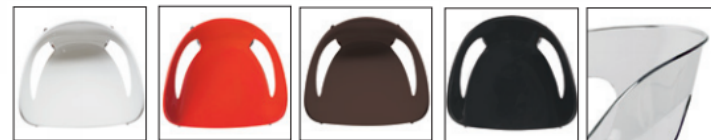

LA POUTRE DANS TOUS SES ÉTATS

LOOKEZ VOTRE ATTENTE

LE SIÈGE SUR POUTRE EST *DESIGN * ESTHÉTIQUE * COLORÉ

COQUE POLYPROPYLÈNE

UNNIA

RAFF
COQUE POLYPROPYLÈNE

TWIST
COQUE POLYCARBONATE

KICCA

COQUE POLYPROPYLÈNE

KRIZIA

COQUE POLYCARBONATE

AKAMI

KANVAS

COQUE POLYPROPYLÈNE POUR LES DEUX MODÈLES

COQUE POLYPROPYLÈNE BI-COLORE

C500