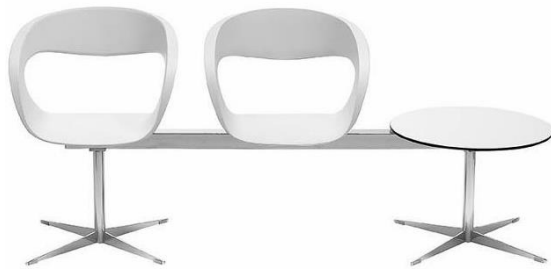

LA POUTRE DANS TOUS SES ÉTATS

LOOKEZ VOTRE ATTENTE

LE SIÈGE SUR POUTRE EST *DESIGN * ESTHÉTIQUE * COLORÉ

COQUE POLYPROPYLÈNE

UNNIA

RAFF
COQUE POLYPROPYLÈNE

TWIST
COQUE POLYCARBONATE

KICCA

COQUE POLYPROPYLÈNE

KRIZIA

COQUE POLYCARBONATE

AKAMI

KANVAS

COQUE POLYPROPYLÈNE POUR LES DEUX MODÈLES

COQUE POLYPROPYLÈNE BI-COLORE

C500