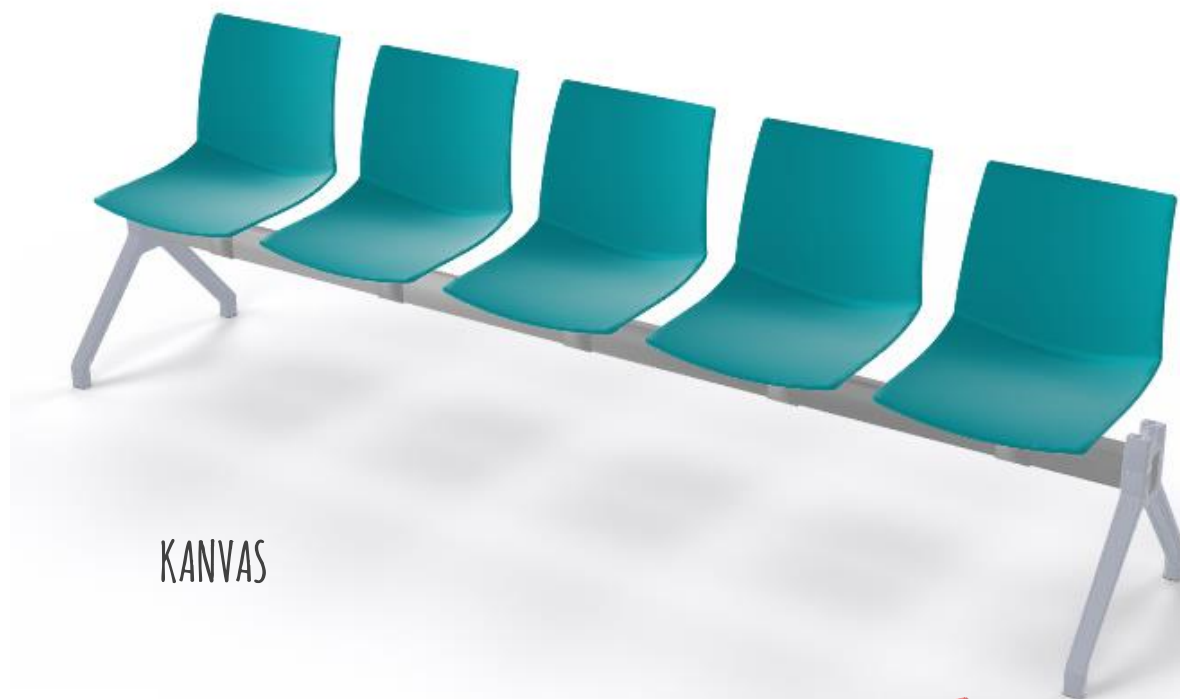

LA POUTRE DANS TOUS SES ÉTATS

LOOKEZ VOTRE ATTENTE

LE SIÈGE SUR POUTRE EST *DESIGN * ESTHÉTIQUE * COLORÉ

COQUE POLYPROPYLÈNE

UNNIA

RAFF
COQUE POLYPROPYLÈNE

TWIST
COQUE POLYCARBONATE

KICCA

COQUE POLYPROPYLÈNE

KRIZIA

COQUE POLYCARBONATE

AKAMI

KANVAS

COQUE POLYPROPYLÈNE POUR LES DEUX MODÈLES

COQUE POLYPROPYLÈNE BI-COLORE

C500

COQUE MULTIPLES DE HÊTRE

WOODY

TIMBER

MONOCOQUE MULTIPLIS DE BOIS
OPTIONS PLACETS ET ACCOUDOIRS