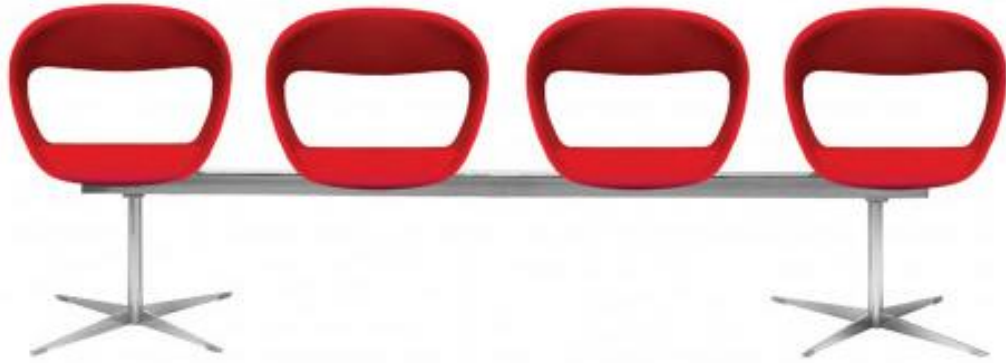

LA POUTRE DANS TOUS SES ÉTATS

LOOKEZ VOTRE ATTENTE

LE SIÈGE SUR POUTRE EST *DESIGN * ESTHÉTIQUE * COLORÉ

COQUE POLYPROPYLÈNE

UNNIA

RAFF
COQUE POLYPROPYLÈNE

TWIST
COQUE POLYCARBONATE

KICCA

COQUE POLYPROPYLÈNE

KRIZIA

COQUE POLYCARBONATE

AKAMI

KANVAS

COQUE POLYPROPYLÈNE POUR LES DEUX MODÈLES

COQUE POLYPROPYLÈNE BI-COLORE

C500